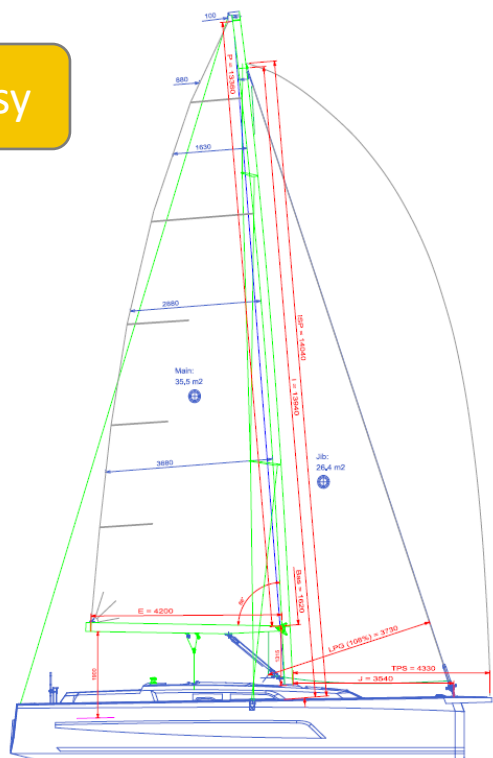

Dufour 37

E-BOOK

DUFOUR

— INSTINCTIVE SAILING —

CARACTÉRISTIQUES GÉNÉRALES

• Longueur hors tout avec delphinrière	10,77m / 35'4"
• Longueur HT	9,99m / 32'9"
• Longueur coque	9,99m / 32'9"
• Longueur flottaison	9,31m / 30'7"
• Largeur coque	3,80m / 12'6"
• Largeur flottaison	3,23 m / 10'7"
• Tirant d'eau lest long (Fonte)	1,9m
• Poids du lest long (Fonte)	1860 kg / 4 099 lbs
• Déplacement en Conditions Lege	6474 kg / 14 269 lbs
• Déplacement en Condition de charge Maximum	8433 kg / 18 586 lbs
• Tirant d'eau lest court (Fonte)	1,59m / 5'3"
• Poids du lest court (Fonte)	1970 kg / 4 342 lbs
• Capacité carburant (standard)	160 L / 42 US Gal
• Capacité eau douce (standard)	160 L / 42 US Gal
• Puissance moteur (standard) :	
- Sail drive (standard)	13,8 KW
- Ligne d'arbre (Option)	

• Grand-voile	32m ² / 344,445 ft ²
• Génois sur enrouleur (105 %)	24,9m ² / 268,021 ft ²
• Code 0	
• Spi asymétrique	
• I	
• J	
• P	
• E	
• LP	

All different versions

Easy

Ocean

Performance

Sail Plans

Easy

Ocean

Code 0 60m²

Main Sail 35m²

Self Tacking Jib 19m²

Genois 25m²

Code 0 60m²

Mast & Keels

Total height 16,6m

Draft 1,6m