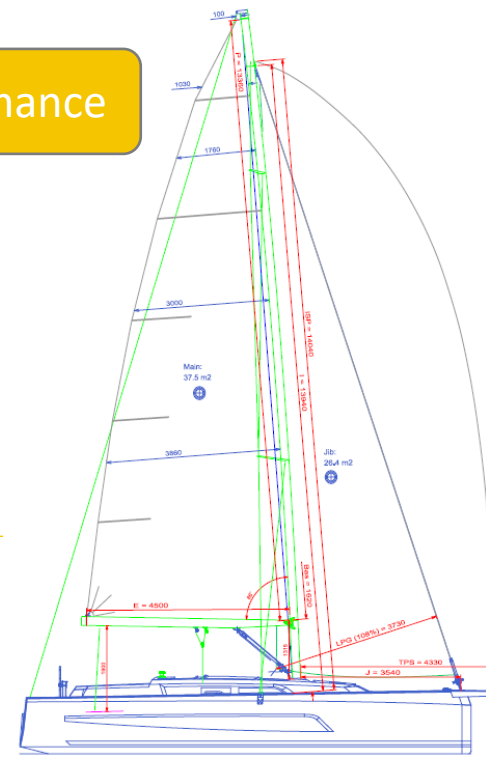

Main Sail 32m²

Self Tacking Jib 19m²

Genois 25m²

Code 0 60m²

Main Sail 29m²

Self Tacking Jib 19m²

Genois 25m²

Code 0 60m²

Main Sail 35m²

Self Tacking Jib 19m²

Genois 25m²

Code 0 60m²