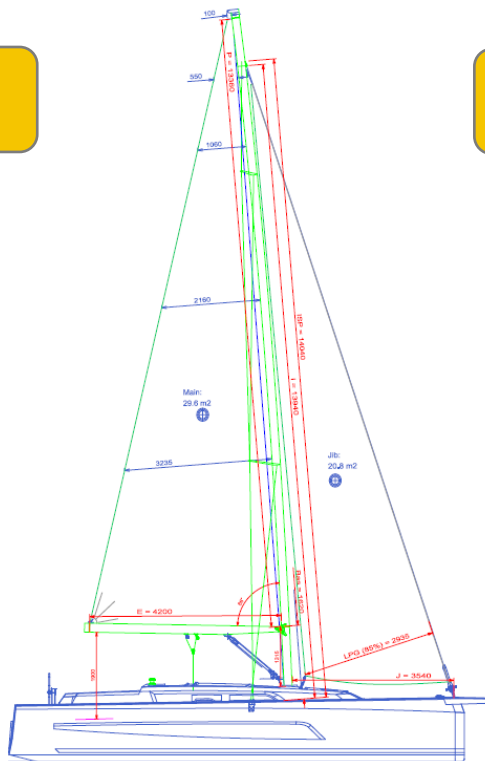

Dufour 37

E-BOOK

DUFOUR

— INSTINCTIVE SAILING —

CARACTÉRISTIQUES GÉNÉRALES

• Longueur hors tout avec delphinrière	10,77m / 35'4"
• Longueur HT	9,99m / 32'9"
• Longueur coque	9,99m / 32'9"
• Longueur flottaison	9,31m / 30'7"
• Largeur coque	3,80m / 12'6"
• Largeur flottaison	3,23 m / 10'7"
• Tirant d'eau lest long (Fonte)	1,9m
• Poids du lest long (Fonte)	1860 kg / 4 099 lbs
• Déplacement en Conditions Lege	6474 kg / 14 269 lbs
• Déplacement en Condition de charge Maximum	8433 kg / 18 586 lbs
• Tirant d'eau lest court (Fonte)	1,59m / 5'3"
• Poids du lest court (Fonte)	1970 kg / 4 342 lbs
• Capacité carburant (standard)	160 L / 42 US Gal
• Capacité eau douce (standard)	160 L / 42 US Gal
• Puissance moteur (standard) :	
- Sail drive (standard)	13,8 KW
- Ligne d'arbre (Option)	

• Grand-voile	32m ² / 344,445 ft ²
• Génois sur enrouleur (105 %)	24,9m ² / 268,021 ft ²
• Code 0	
• Spi asymétrique	
• I	
• J	
• P	
• E	
• LP	

All different versions

Easy

Ocean

Performance

Sail Plans

Easy

Ocean

Performance

Main Sail 32m²

Self Tacking Jib 19m²

Genois 25m²

Code 0 60m²

Main Sail 29m²

Self Tacking Jib 19m²

Genois 25m²

Code 0 60m²

Main Sail 35m²

Self Tacking Jib 19m²

Genois 25m²

Code 0 60m²

Mast & Keels

Total height 16,6m

Draft 1,6m